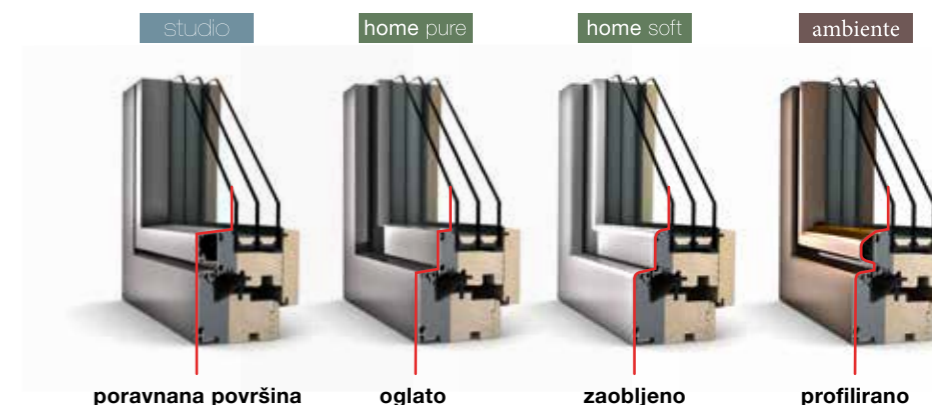

I-tec Glazing

Popolna kombinacija

V notranjosti lahko izbirate med leseno ali plastično površino - aluminijasta obloga zagotavlja enoten videz na zunanji sprednji strani. Z modelom KF 510 kot kombiniranim oknom iz umetne mase in aluminija se lahko v povezavi z materiali odzovete na zahteve posameznega prostora in še vedno ustvarite popolnoma harmoničen videz.

HF 410

Okna iz lesa-aluminija

home pure

Naravni vsestranski

Okna in velike zasteklitve so postala nepogrešljiva v sodobni arhitekturi. Izbor barv in materialov tal in pohištva je odločilen za harmonično celostno sliko – tako ustvarite svojo individualno bivalno izkušnjo. Široka paleta barv in lesa, ki jih ponuja okno HF 410, vam ponuja nešteto možnosti za edinstveno oblikovanje vašega življenjskega prostora – in za ujemanje s katerim koli arhitekturnim slogom.

- Toplotna izolacija**
do $U_w = 0,65 \text{ W/(m}^2\text{K)}$
- Zvočna izolacija**
do 45 dB
- Varnost**
do RC 2
- Skrito zaklepanje**
- Vgradna globina**
85 mm

I-tec Glazing

Naša vezana okna

Zahvaljujoč integrirani zaščiti pred soncem odličen izbor pri sanacijah