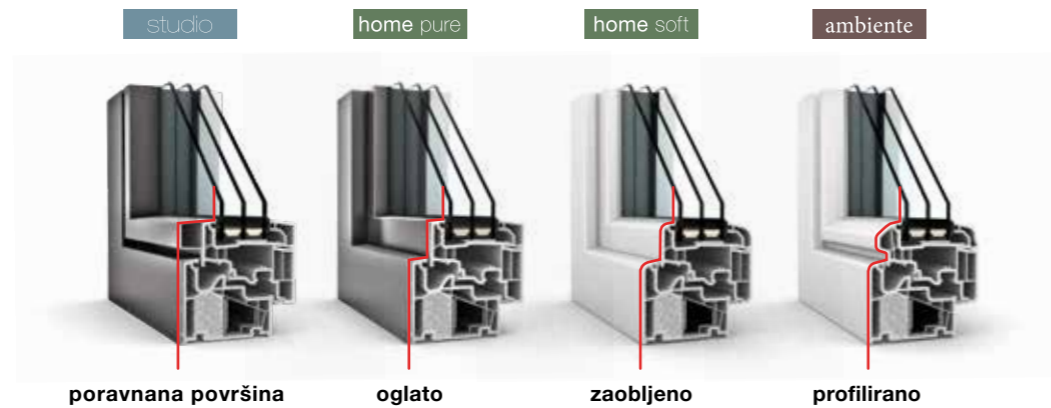

QR-koda na oknih in vhodnih vratih

To je posebna storitev za dolgo življenjsko dobo oken in vrat.

QR-koda v žlebu na oknu ali vaših aluminijastih vhodnih vratih vam nudi **koristne informacije o vašem izdelku**, koristne nasvete za čiščenje, kontaktne podatke vašega prodajnega partnerja in povezavo do spletne trgovine z izdelki za nego.

KF 410

Okna iz umetne mase in umetne mase-aluminija

Vsestranska funkcionalnost – primerna za vse arhitekturne sloge

Popolnoma površinsko poravnani, oglati, zaobljeni ali profilirani – **to je naš vsestranski dizajn z visoko funkcionalnostjo.** Zahvaljujoč izolacijski tehnologiji I-tec je okvir neprekinjeno izoliran, toplotna izolacija pa izboljšana. I-tec Glazing zagotavlja tudi visoko stabilnost in še več varnosti za vaš dom