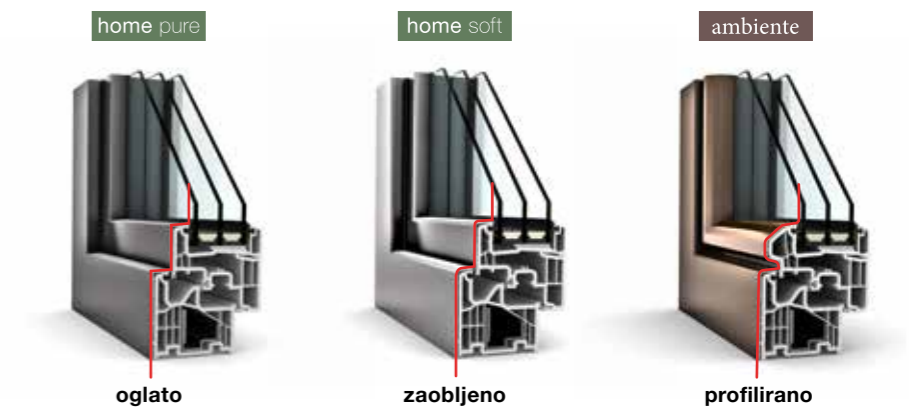

- Toplotna izolacija do $U_w = 0,69 \text{ W/(m}^2\text{K)}$
- Zvočna izolacija do 45 dB
- Varnost do RC 2
- Skrito zaklepanje
- Vgradna globina 71/74 mm
- **I-tec Glazing**
- **I-tec Decor**