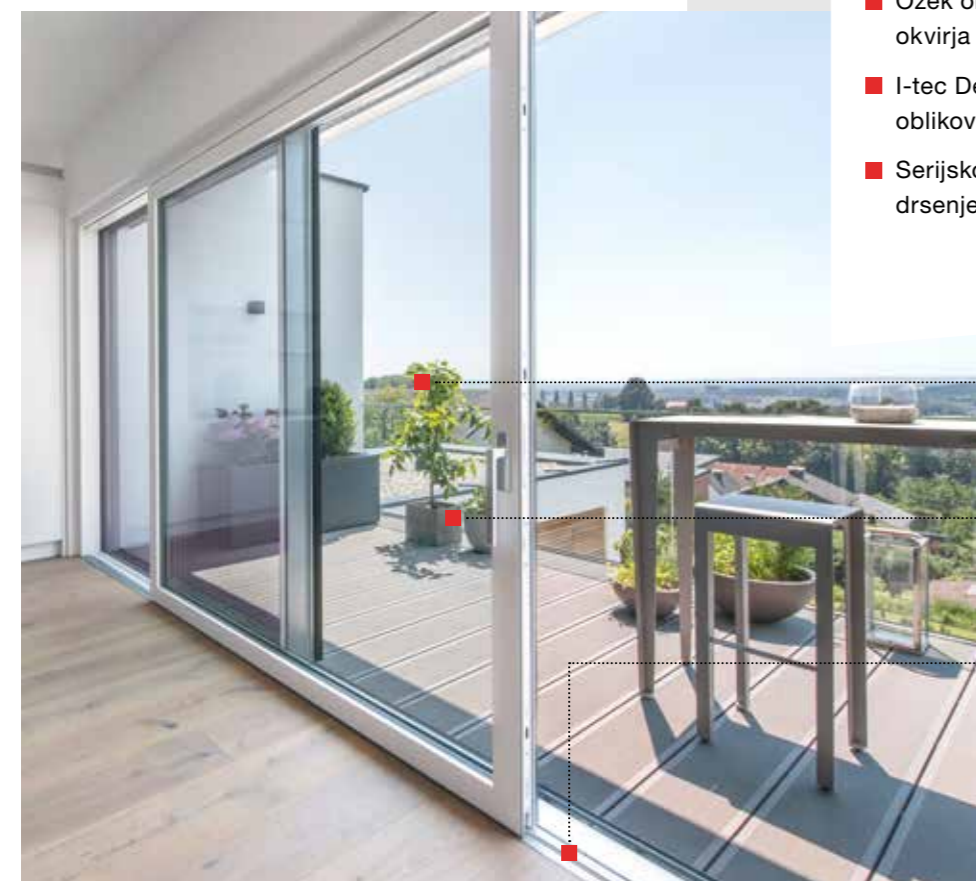

Internorm ima v svoji ponudbi tako **vezana okna iz umetne mase-aluminija kot tudi vezana okna iz lesa-aluminija.**

KV 350

KV 440

HV 450

Zasteklitev velikih površin za neovirano svobodo

Internorm

KS 430

Dvižno-drsna vrata iz umetne mase in umetne mase-aluminija