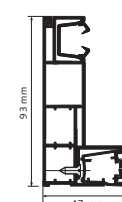

Izvedba s komarnikom

Barve lamel:

Bela	RAL 9007
Srebrna	Bež
RAL 7016	Siva
Čok. temna	Zelena (pod. RAL 6005)
DB 703	Bronasta

Standardne barve:

(za omarico in vodila)

MAT	ST	MAT	MAT
Bela	Srebrna	Čok. temna RAL 7016	
MAT	MAT	ST	MAT
RAL 9007	Siva	DB 703	Čok. svetla

Dodatne barve:

(za doplačilo)

LASTNOSTI & PREDNOSTI